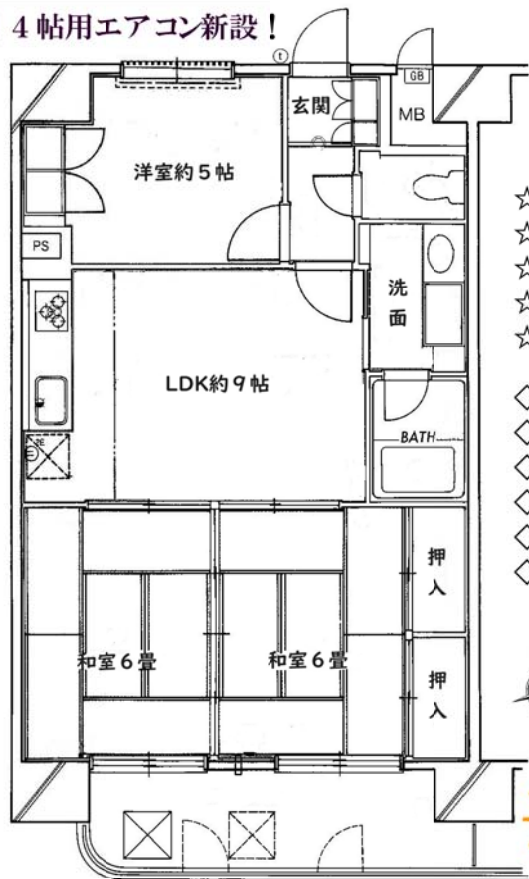

旭北小学校
山王中学校

- ☆オートロック
- ☆管理人常駐
- ☆エレベーター2台
- ☆集会所あり
- ☆管理体制良好

- ◇敷金: 0円
- ◇礼金: 0円
- ◇共益費等: 0円
- ◇仲介料: 0円
- ◇要賃貸保証会社
- ◇要火災保険加入

- 所在地: 秋田市大町1丁目5番9号
- 建物構造: SRC造陸屋根15階建て
- 所在階: 4階部分
- 月額賃料: 74,000円/税込
- 専有面積: 60.96㎡ (18.44坪)
- バルコニー面積: 8.27㎡ (2.50坪)
- 管理形態: 委託(太平ビルサービス)
- 現況: 空き家(即入居可)
- 備考: 令和6年10月リフォーム済み
- 取引態様: 貸主代理

- 賃料: 74,000円(税込)
- 敷金: なし 礼金: なし 仲介料: なし
- 火災保険加入
- 要賃貸保証会社

【利便性良好】

- 「通町せきや」まで約240m
- 「ローソン大町二丁目店」まで約220m
- 「セブンイレブン秋田通町店」まで約400m
- 「竿燈大通り」まで約220m

国土交通大臣(4)第7138号

※図面と現況が異なる場合 現況を優先します。

プランドゥシー秋田支店

(株)PLAN DO SEE