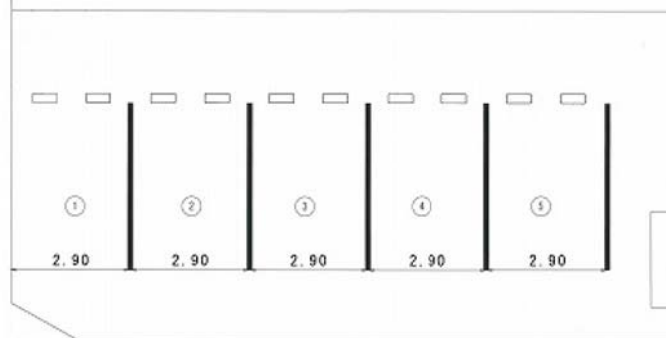

※図面と現況が異なる場合 現況を優先します。

6m×6m角地！ゆったり駐車スペース！

【物件概要】

- 住所:秋田市八橋大沼町
- 賃料:5,000円
- 敷金:なし
- 仲介料:5,500円
- 台数:5台分
- 備考:ひろびろスペース
- 管理物件(仲介)

【必要書類】

- 免許証写し(コピーを頂きます)
- 車検証写し
- 印鑑(認印可)

※No.1⇒9月1日～駐車可能
※詳細はお問合せください

お申し込みはお電話にて承ります