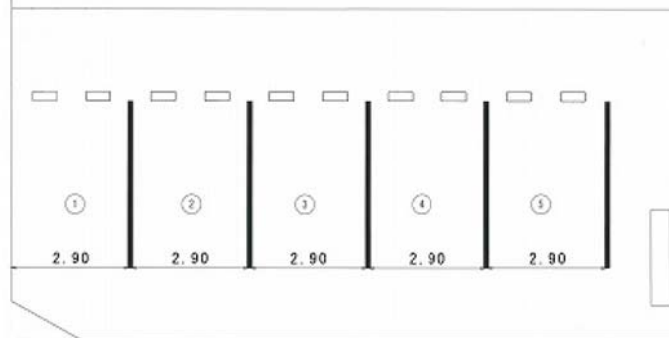

※図面と現況が異なる場合 現況を優先します。

6m×6m角地！ゆったり駐車スペース！

【物件概要】

- 住所:秋田市八橋大沼町
- 賃料:5,000円
- 敷金:なし
- 仲介料:5,500円
- 台数:5台分
- 備考:ひろびろスペース
- 管理物件(仲介)

【必要書類】

- 免許証写し(コピーを頂きます)
- 車検証写し
- 印鑑(認印可)

※5月1日～駐車可能
※詳細はお問合せください

お申し込みはお電話にて承ります！！