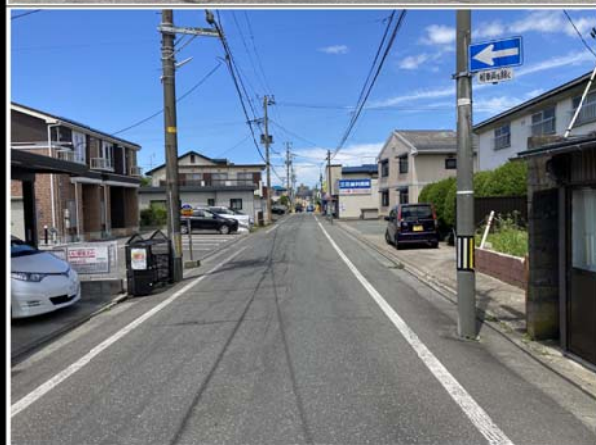

# 榑山南中町 解体 渡し

## 価格 380万円

「牛島橋」バス停まで約10m(目の前)

JR「秋田駅西口」からバスで約10分

【区画図】

土地面積: 100.41㎡ (30.37坪)

- ♪ 榑山南中町の土地です♪
- ♪ 築山小学校まで約750m
- ♪ 中通総合病院まで約920m
- ♪ イオン秋田中央店まで約760m

- 上水道: 宅内整備済み(取出20mm)
- 下水道: 宅内整備済み
- 都市ガス: 宅内整備済み

- 土地面積: 100.41㎡ (30.37坪)
- 地目: 宅地 ■ 現況: 古家あり
- 用途地域: 近隣商業地域
- 建ぺい率: 80% ■ 容積率: 200%
- 道路状況: 南西側6.6m秋田市道
- その他法令制限: 準防火地域
- 都市機能誘導区域外。居住誘導区域内
- 設備: 上下水道・都市ガス宅内
- 現況: 所有者居住中
- 備考: 解体渡し 【専任媒介】