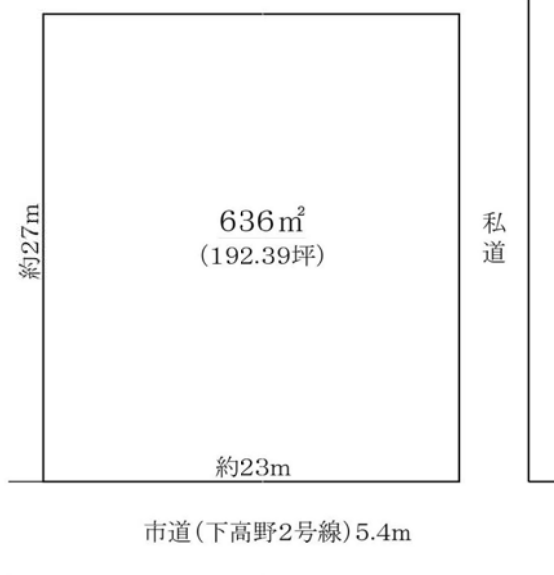

売土地情報

仙北市 田沢湖生保内字下高野

価格 280 万円

JR「田沢湖駅」まで車で約10分)

【区画図】

♪人気の田沢湖エリア♪

♪市立田沢湖病院まで車で10分

♪グランマート田沢湖店まで車で9分

♪田沢湖スキー場まで車で12分

♪田沢湖まで車で約5分

□上水道:前面道路) □下水道:なし

学区域

生保内小学校
生保内中学校

- ■土地面積:636㎡(192.39坪) ■地目:雑種地
- ■用途地域:未線引区域(無指定区域) ■建ぺい率:70% ■容積率:200%
- ■道路状況:南西側5.4m(側溝升含む)仙北市道(下高野2号線)
- ■その他法令制限:特になし ■設備状況:上水道前面・下水道なし
- ■現況:更地(敷地内に物置あり)
- ■備考:更地渡し ■取引態様:専任媒介

国土交通大臣(4)第7138号

※図面と現況が異なる場合 現況を優先します。

ブランドウシー秋田支店

(株)PLAN DO SEE

秋田市山王5丁目9-11 山王ガーデンビル2-B

お気軽にお問い合わせ下さい

TEL 018-866-0827

FAX 018-862-2249

PDS秋田

検索

ブランドウシー

PDS

秋田市の不動産取引