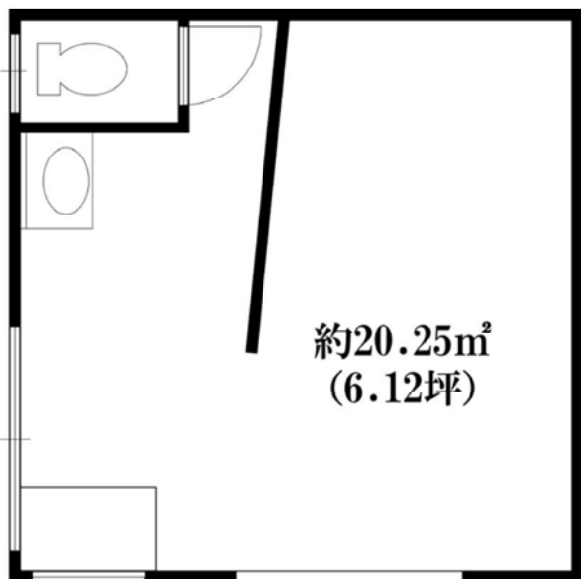

貸店舗 貸事務所

秋田市旭南1丁目

「旭南小学校前」バス停まで徒歩約1

駐車場1台込み！

37,000円

※内見をご希望の方は事前にお知らせ下さい。

※図面と現況が異なる場合 現況を優先します。

- 物件名: 旭南貸店舗・事務所
- 所在地: 秋田市旭南1丁目14番23号
- 建物面積: 約20.25㎡ (6.12坪) ■ 建物構造: 木造2階建て1階部分
- 建築年月: 平成3年 ■ 賃料: 37,000円/月 ■ 敷金: 1ヶ月 ■ 礼金: なし
- 賃貸保証加入 ■ 家財保険加入 ■ 現況: 空室 ■ 駐車: 1台(賃料込み)
- 設備: 上下水道宅内・都市ガス ■ 駐車: 1台(賃料込み) 【専任媒