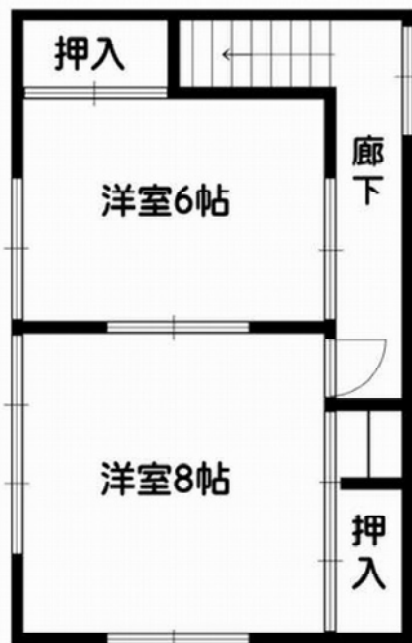

【2階】

【賃貸条件】

- ☐ 敷金1ヶ月
- ☐ 礼金なし
- ☐ 家財保険加入
- ☐ 賃貸保証加入
- ☐ 仲介料1ヶ月