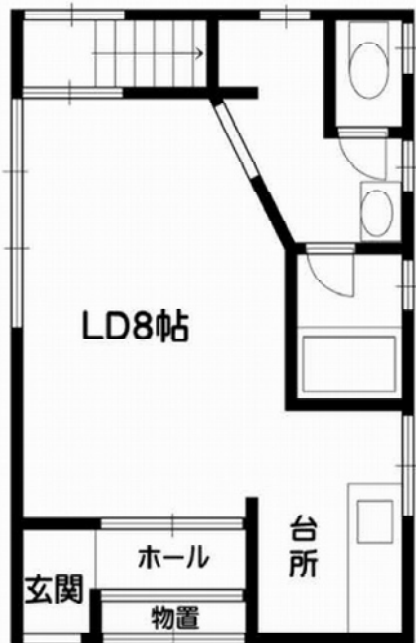

貸家

【川尻若葉町貸家】

秋田市川尻若葉町

「上下水道局前」バス停370m(徒歩5分) 「山王中園町」バス停650m(徒歩9分)

スーパー・小学校近く♪♪

48,000円

JR「秋田駅西口」からバス乗車14分!

※図面と現況が異なる場合 現況を優先します。

【1階】