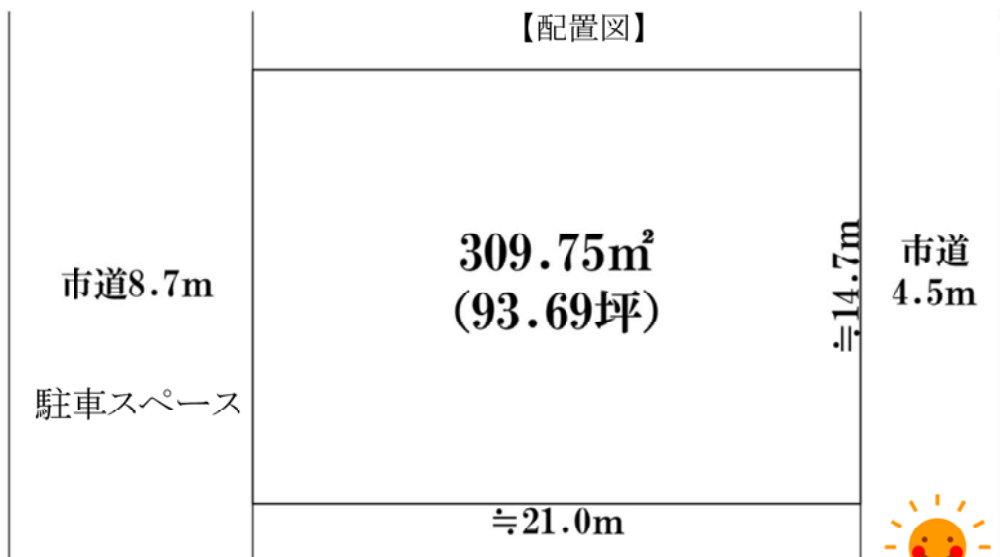

売土地情報

秋田市将軍野桂町

1020万円

「将軍野東三丁目」バス停まで約7分！

- ☆ 稀少な将軍野桂町地区の93坪土地！
- ☆ 東西2方向の道路に接した地型良好！
- ☆ 官民立会い測量実施中！

- ☆ スーパー「いとく自衛隊通店」まで徒歩で約17分！
- ☆ ショッピングモール「サンフェスタ」まで徒歩で約12分！
- ☆ 横山金足線へのアクセス良好！
- ☆ 自衛隊通り・国道7号線へのアクセスも良好です！！

利便性
良好

【配置図】

※寸法は概測（現在、測量実施中）

- 土地面積: 309.75㎡ (93.69坪) ■ 地目: 宅地
- 用途地域: 第一種低層住居専用地域
- 建ぺい率: 50% ■ 容積率: 80%
- 道路状況: 東側4.5m市道・西側8.7m市道
- その他: 現在、官民立会いによる境界確認(測量)実施中です
- 設備: 上水道前面・下水道宅内・都市ガス前面
- 現況: 更地

【学区】

土崎南小学校
将軍野中学校