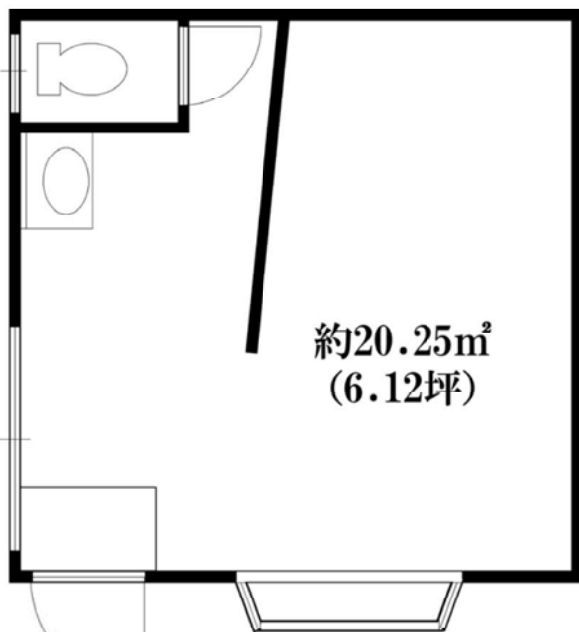

貸店舗
貸事務所

秋田市旭南1丁目

駐車場1台込み!

37,000円

「旭南小学校前」バス停まで徒歩約1分!

※内見をご希望の方は事前にお知らせ下さい。
※鍵は弊社にあります。

※図面と現況が異なる場合 現況を優先します。

- 物件名: 旭南貸店舗・事務所
- 所在地: 秋田市旭南1丁目14番23号
- 建物面積: 約20.25㎡ (6.12坪) ■ 建物構造: 木造2階建て1階部分
- 建築年月: 平成3年 ■ 賃料: 37,000円/月 ■ 敷金: 1ヶ月 ■ 礼金: なし
- 賃貸保証加入 ■ 家財保険加入 ■ 現況: 空室 ■ 駐車: 1台(賃料込み)
- 設備: 上下水道宅内・都市ガス ■ 駐車: 1台(賃料込み) 【専任媒介】