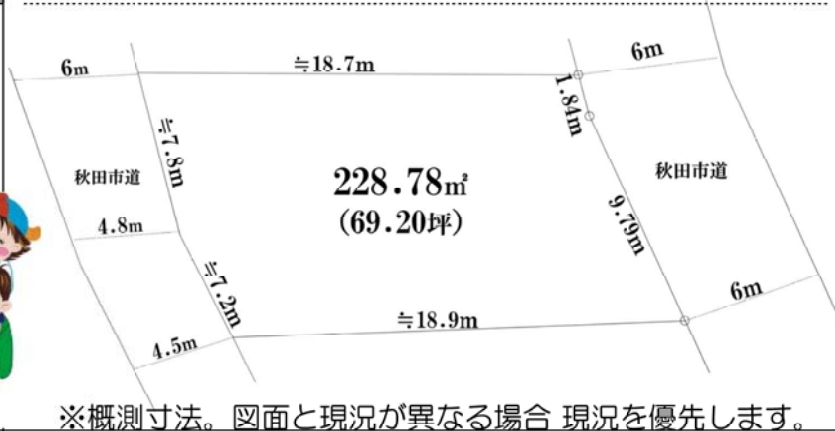

<条件>

- ◆古家は解体更地渡し!
- ◆境界立会い明示します!
- ◆建築条件はありません!

620万円

桜小学校・桜中学校区域

売却不動産
募集中
お急ぎの方
買取り可能

査定無料

不動産の売却をお考えの方、
ぜひご相談ください。

秋田市の不動産取引

PDS

(株)PLAN DO SEE秋田支店

お気軽にご相談下さい

プラン・ドウ・シー秋田支店

(株)PLAN DO SEE

〒010-0951 秋田市山王5丁目9番11号 山王ガーデンビル2-B

お気軽にお問い合わせ下さい

TEL 018-866-0827

FAX 018-862-2249

PLAN DO SEE秋田

検索