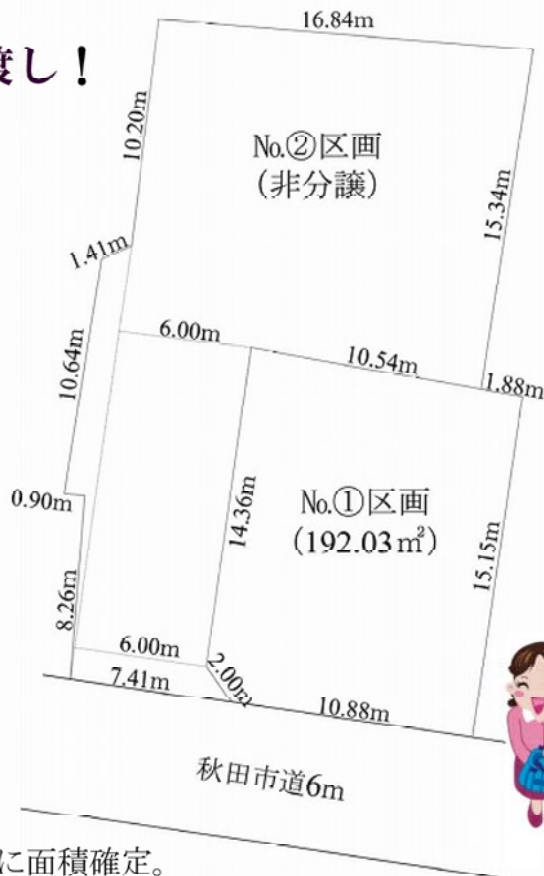

売土地

秋田市高陽幸町売土地

「高陽幸町」バス停まで約160m

解体渡し！

【物件概要】

- 物件名: 高陽幸町土地
- 土地面積: 192.03 m² (58.08坪)
- 地目: 宅地 ■ 道路状況: 南側6m市道
- 用途地域: 準工業地域
- 建ぺー率: 60% ■ 容積率: 200%
- その他: 準防火地域
- 現況: 古家あり(解体渡し)
- 設備: 上下水道前面・都市ガス宅内
- 取引態様: 専任媒介

お気軽にご相談下さい

プラン・ドウ・シー秋田支店

(株)PLAN DO SEE

〒010-0951 秋田市山王5丁目9番11号 山王ガーデンビル2-B

お気軽にお問い合わせ下さい

TEL 018-866-0827

FAX 018-862-2249

PLAN DO SEE秋田