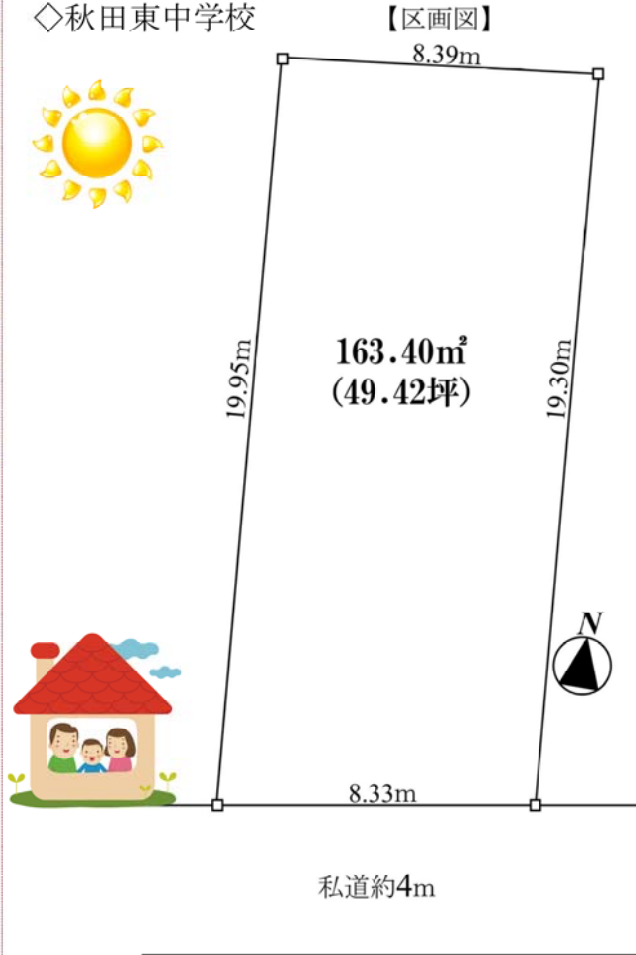

売土地

保戸野金砂町土地

395万円

「原の町」バス停まで480m(6分)

保戸野金砂町土地

- ◇保戸野小学校
- ◇秋田東中学校

- 物件名: 保戸野金砂町土地
- 所在地: 秋田市保戸野金砂町2番内
- 土地面積: 163.40㎡ (49.42坪)
- 道路状況: 南側約4m私道 (道路事前協議申請必要)
- 用途地域: 第2種中高層住居専用地域
- 建ぺい率: 60%
- 容積率: 200%
- その他法令: なし
- 上水道: 前面道路近くまで
- 下水道: 前面道路
- 都市ガス: 前面道路
- 現況: 更地
- 取引態様: 専任媒介

図面と現況が異なる場合は現況を優先します

閑静な住宅地の日当たり良好
保戸野地区ではお手ごろ価格です

- 「ローソン秋田泉ななかまど通店」まで約745m(約10分)
- 「秋田生鮮市場保戸野店」まで約630m(約8分)
- 「秋田大学附属中学校」まで約433m(約6分)
- 「秋田東中学校」まで約780m(約10分)
- 「保戸野小学校」まで約847m(約11分)
- 南側は神社の敷地のため 日当たり良好です
- 県立秋田工業高校まで約288m(約4分)