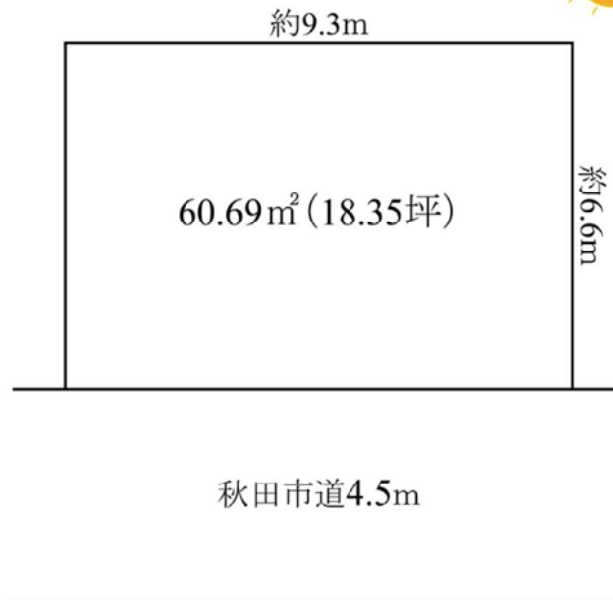

図面と現況が異なる場合は現況を優先します

間口が広い正形地です

物件の詳細・ご案内希望・融資の事などのご相談は
お気軽にご相談下さい!!

人気の保戸野地区
通勤・通学・買物が便利な土地です

- 「せきや」まで約320m(約4分)
- 「秋田生鮮市場保戸野店」まで約784m(約10分)
- 「秋田大学附属中学校」まで約433m(約6分)
- 「すわ町」バス停まで約187m(約3分)
- 「保戸野小学校」まで約164m(約3分)
- 近隣商業地域内、土地有効利用可能です
- 地型良好で利便性に優れた土地

※ご不明な点がございましたらご連絡を下さい!

不動産情報はこちら↓↓

PLAN DO SEE秋田

検索

不動産情報
クリック

お気軽にお問合せ下さい。

018-866-0827

担当
すぎやま