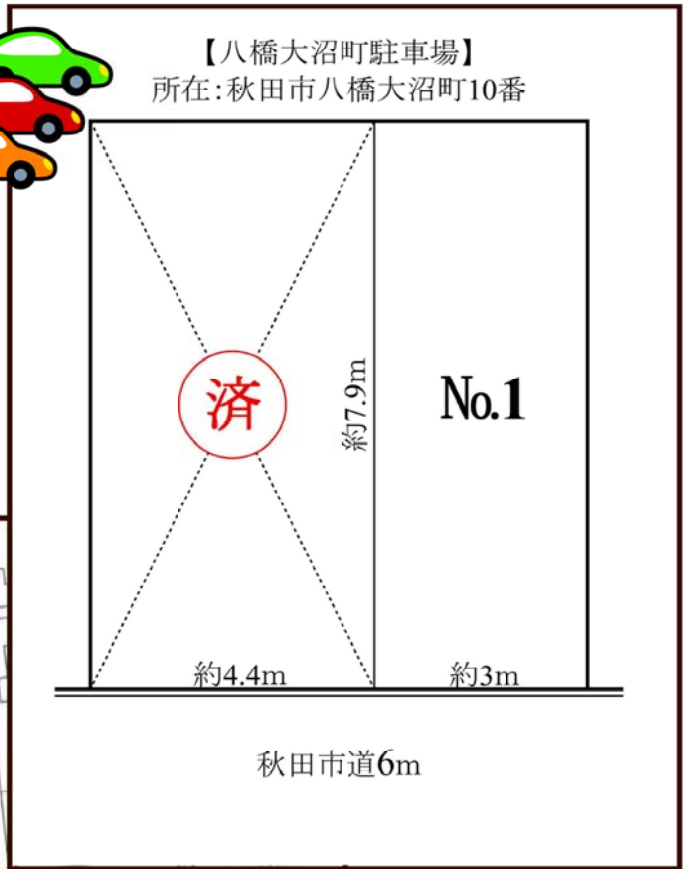

【区画图】

※お問合せは

☎ 018-866-0827

お気軽にお問合せ下さい