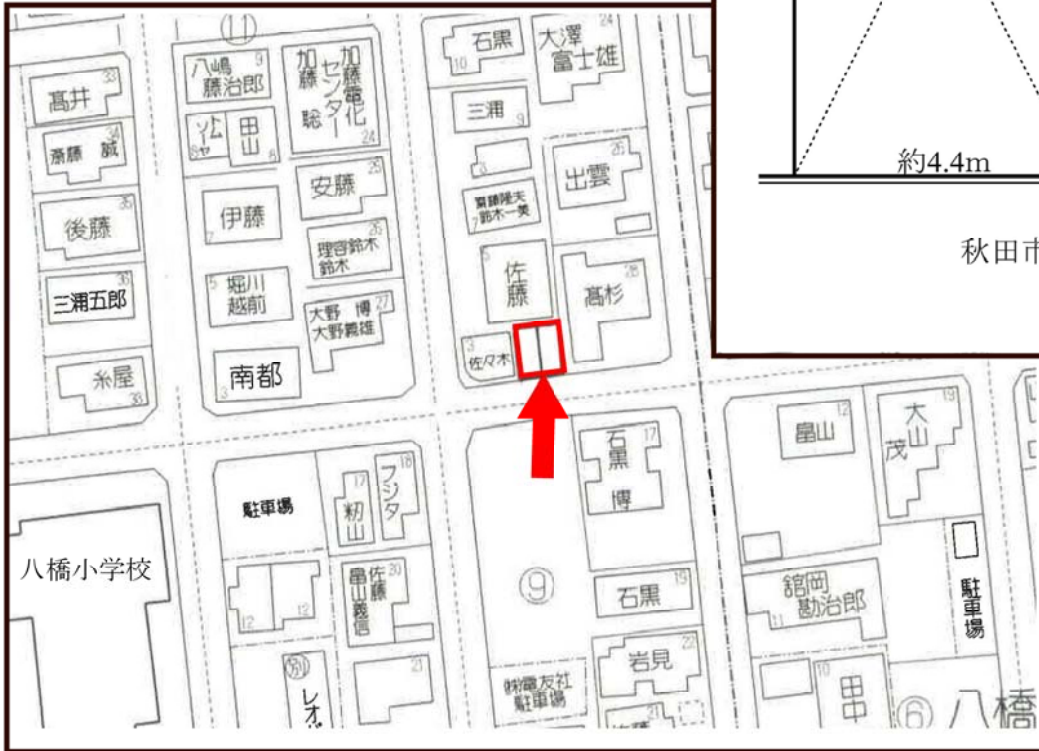

【区画图】

※お問合せは

☎ 018-866-0827

お気軽にお問合せ下さい